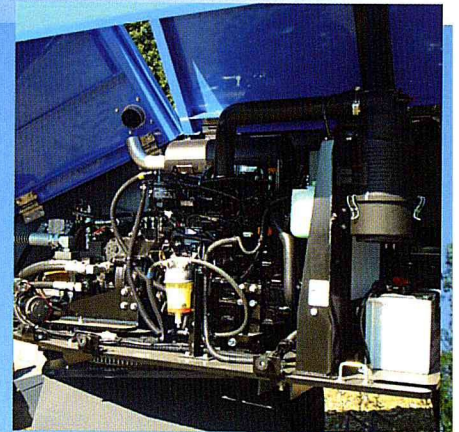

NICHI

Sales Office

SR 12 C & 14 CJ

Florijnstraat 4
4903 RM

Specificatie / Spezifikation:		SR12C	SR 14CJ
A Platformhoogte	Plattformhöhe max.	11,7 m	13,6 m
B Lengte	Länge	6,86m	7,62 m
C Platform last	Tragfähigkeit max.	250 kg (6" Platform)	
D Breedte	Breite	2,43 m	
E Overhang vanuit hart	Überhang von Mitte Drehkranz	0,86 m	
F Hoogte	Höhe	1,79 m	
Zijdelingse reikwijdte	Seitliche Reichweite max.	10,70 m	12,60 m
Zwenken	Schwenken	360° eindloos/endlos	
Platform zwenken	Plattformdrehung	180° (90° + 90°)	
Jib	Arbeitsbereich Korbarm	n.a.	1,75 m
Afmetingen/Abmessungen:			
Platform Plattformabmessung (Standard)		1,80 x 0,75 x 1,10 m	
Platform Plattformabmessung (Optional)		2,40 x 0,75 x 1,10 m	
Bodemvrijheid Bodenfreiheit		0,335 m	
Eigengewicht		7400 kg	8800 kg
Rijden/Fahren:			
Snelheid Geschwindigkeit		2,6 km/u	
Helling Steigfähigkeit max.		30°	
Rupsen Ketten		45 cm steel	
Aandrijving/Antrieb:			
Dieselmotor		Isuzu A 4JB1, PAA-22	
Vermogen Leistung		44,3 kW/2.400 rpm	
Tankvolume Tankvolumen		150 ltr	