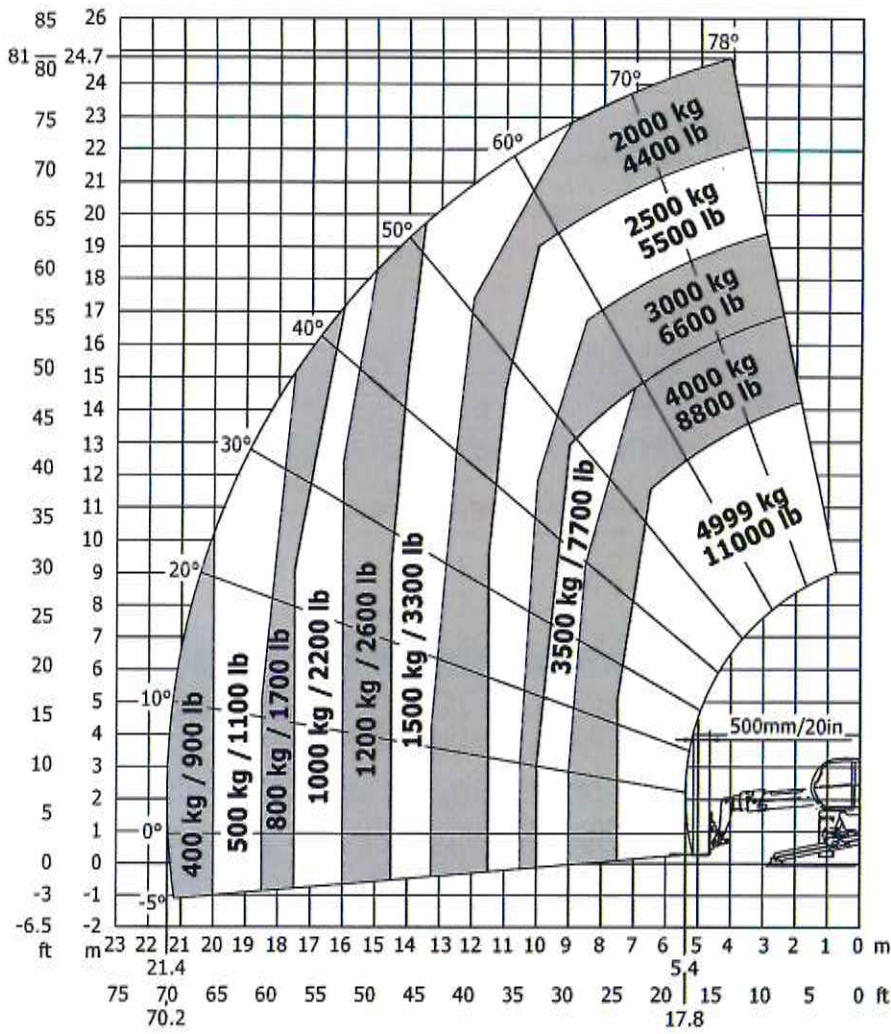

Manitou
25.50
Privilege Plus

mit Abstützung

ohne Abstützung